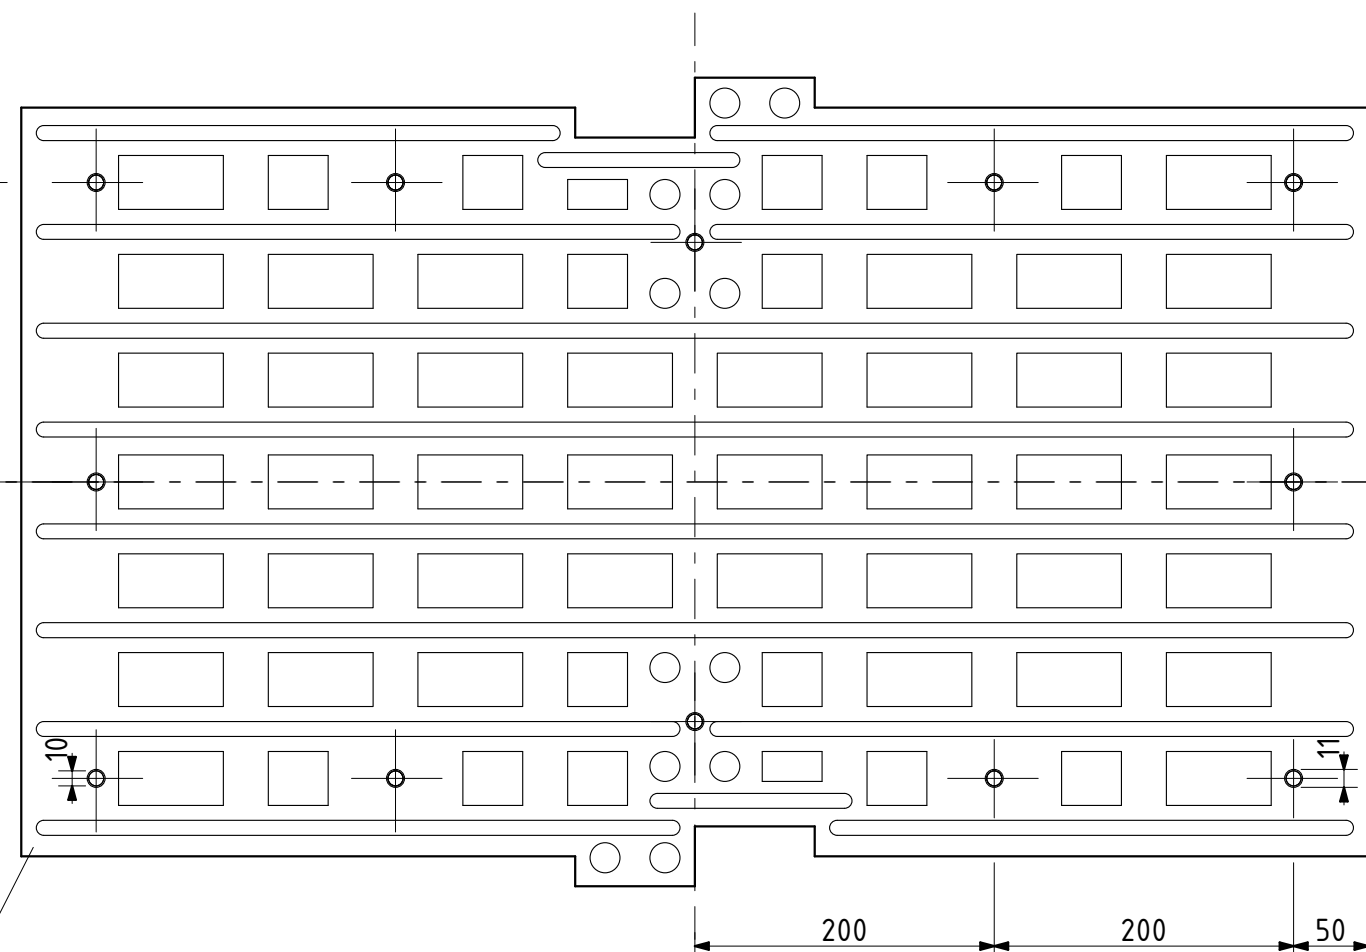

1-1

2-2

Светоотражающий элемент, 8шт

ИДН 900-1 (средний элемент)

3-3

Артикул: РТ01И0082  
РТ01И0083

ООО "Оптима Сервис"

Искусственная дорожная неровность  
ИДН 900-1 (средний элемент),  
ИДН 900-2 (концевой элемент)

Материал: полимер

М 1:5

Вес: 22,4кг; 8,4кг

Формат А3