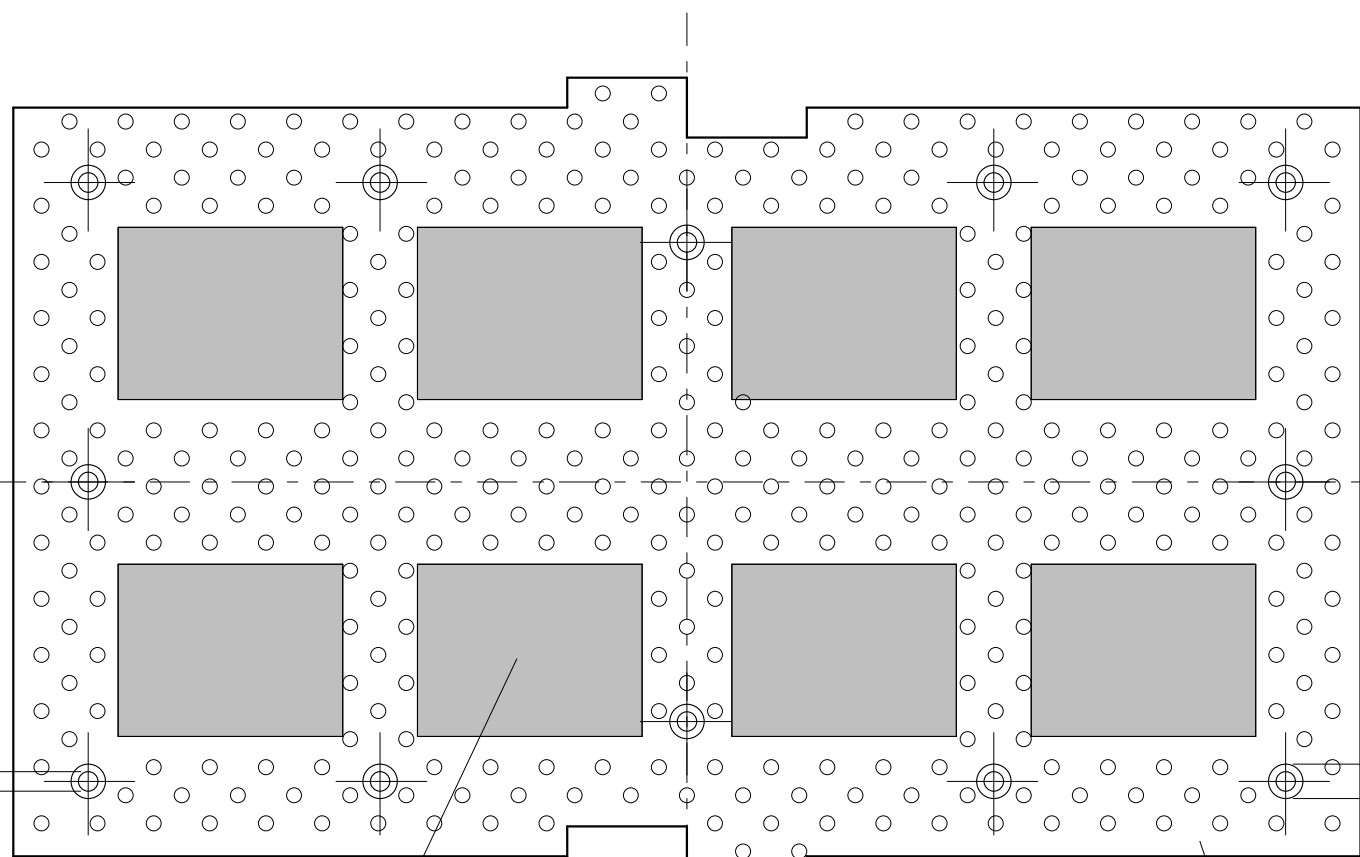

1-1

2-2

Светоотражающий элемент, 8шт

ИДН 900-1 (средний элемент)

3-3

Артикул: РТ01И0082  
РТ01И0083

ООО "Оптима Сервис"

Искусственная дорожная неровность  
ИДН 900-1 (средний элемент),  
ИДН 900-2 (концевой элемент)

Материал: полимер

М 1:5

Вес: 22,4кг; 8,4кг

Формат А3