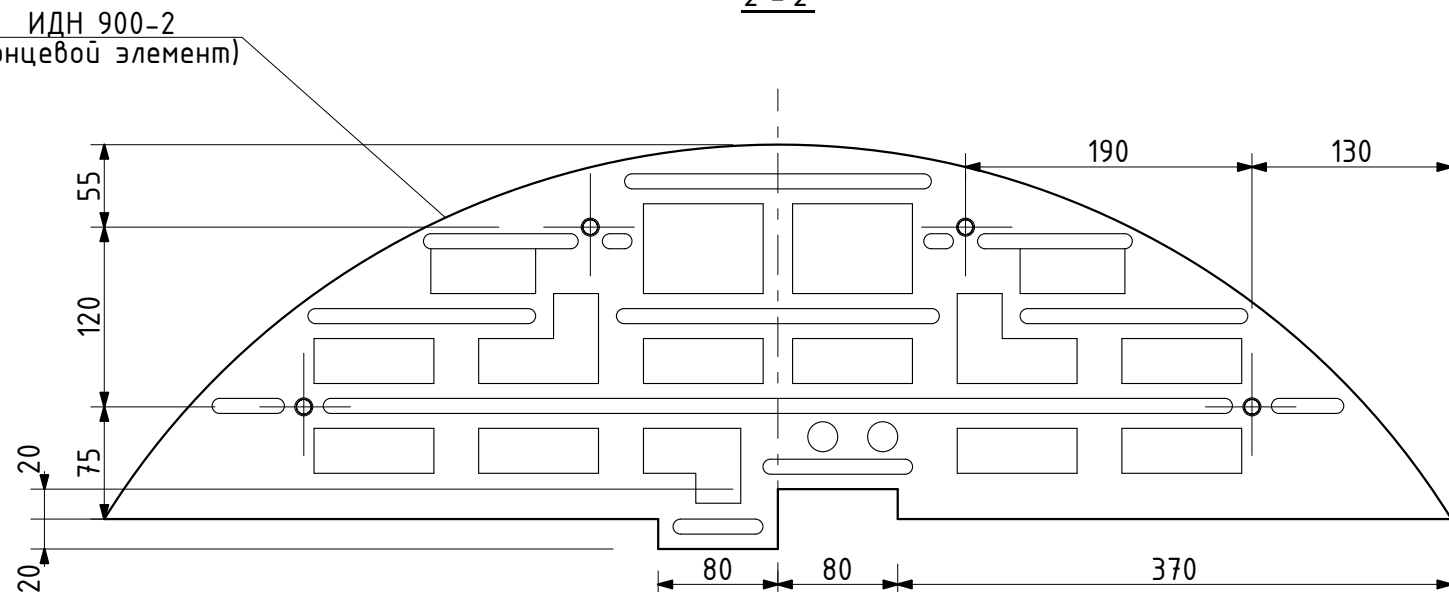

1-1

2-2

Светоотражающий элемент, 8шт

ИДН 900-1 (средний элемент)

3-3

Артикул: РТ01И0082  
РТ01И0083

ООО "Оптима Сервис"

Искусственная дорожная неровность  
ИДН 900-1 (средний элемент),  
ИДН 900-2 (концевой элемент)

Материал: полимер

М 1:5

Вес: 22,4кг; 8,4кг

Формат А3