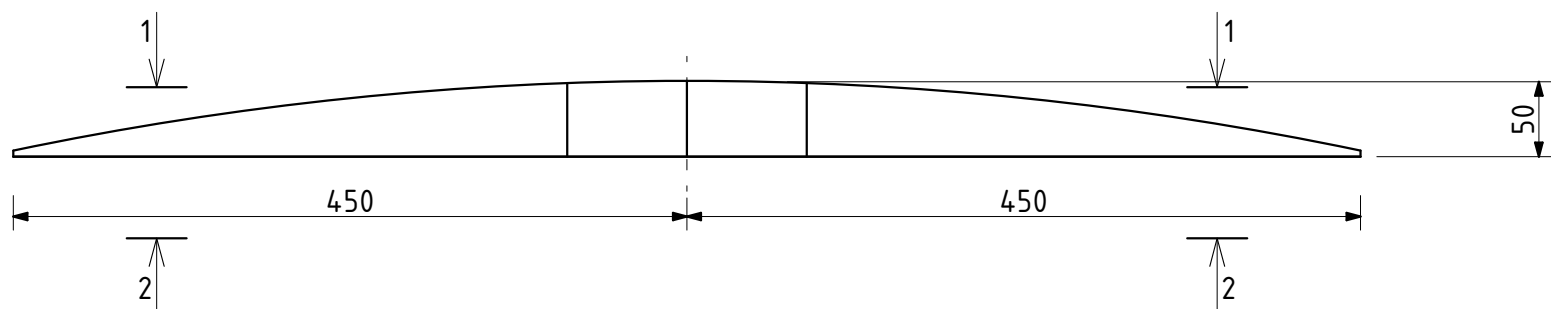

1-1

2-2

Светоотражающий элемент, 8шт

ИДН 900-1 (средний элемент)

3-3

Артикул: РТ01И0082  
РТ01И0083

ООО "Оптима Сервис"

Искусственная дорожная неровность  
ИДН 900-1 (средний элемент),  
ИДН 900-2 (концевой элемент)

Материал: полимер

М 1:5

Вес: 22,4кг; 8,4кг

Формат А3