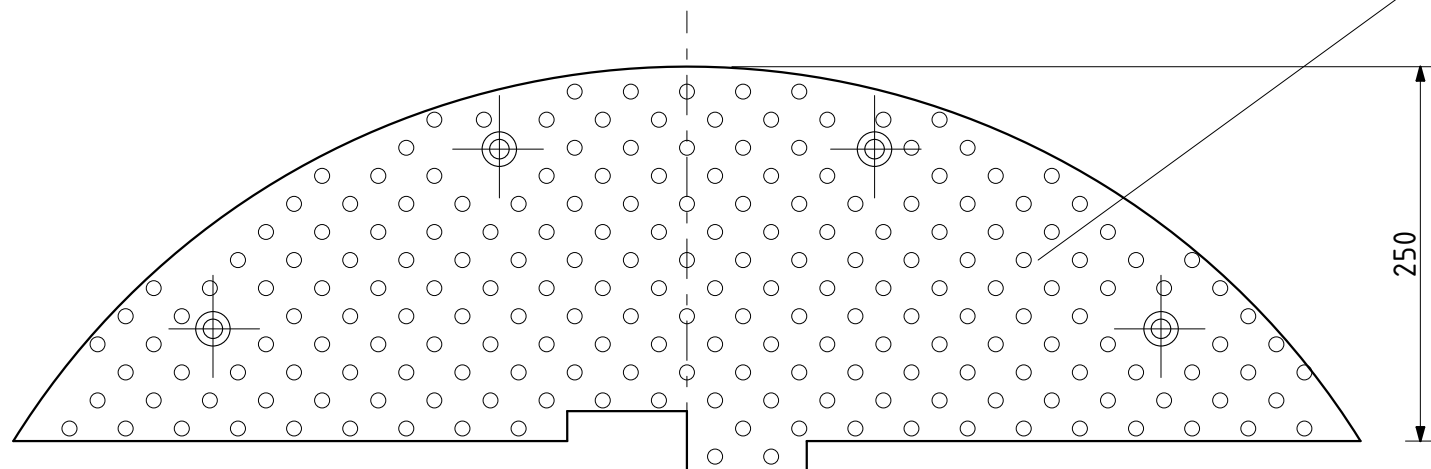

1-1

2-2

Светоотражающий элемент, 8шт

ИДН 900-1 (средний элемент)

3-3

Артикул: РТ01И0082  
РТ01И0083

ООО "Оптима Сервис"

Искусственная дорожная неровность  
ИДН 900-1 (средний элемент),  
ИДН 900-2 (концевой элемент)

Материал: полимер

М 1:5

Вес: 22,4кг; 8,4кг

Формат А3