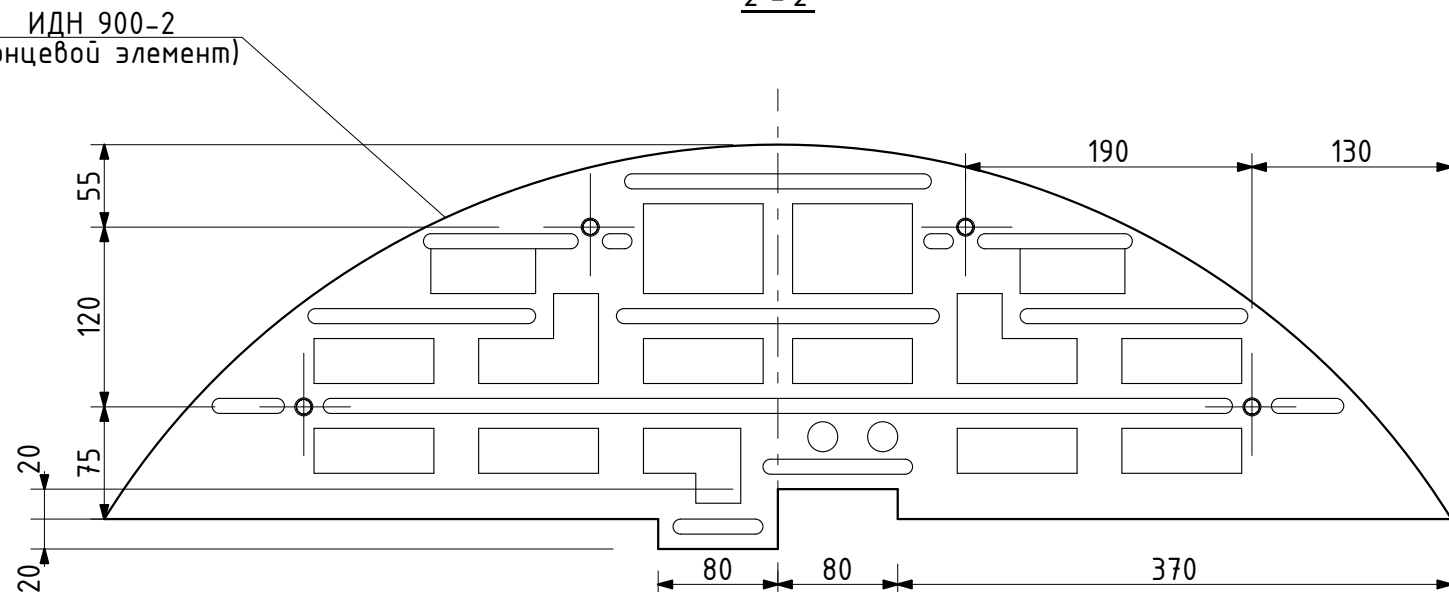

1-1

2-2

3-3

Светоотражающий элемент, 8шт

ИДН 900-1 (средний элемент)

Артикул: РТ01И0013  
РТ01И0014

ООО "Оптима Сервис"

Искусственная дорожная неровность  
ИДН 900-1 (средний элемент),  
ИДН 900-2 (концевой элемент)

Материал: ударопрочная резина

М 1:5

Вес: 23,5кг; 7,5кг

Формат А3