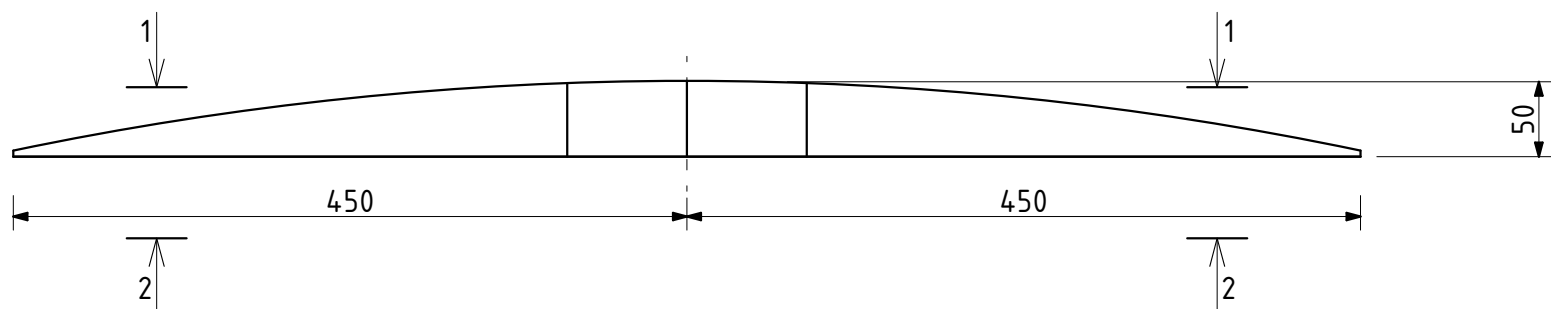

1-1

2-2

3-3

Светоотражающий элемент, 8шт

ИДН 900-1 (средний элемент)

Артикул: РТ01И0013  
РТ01И0014

ООО "Оптима Сервис"

Искусственная дорожная неровность  
ИДН 900-1 (средний элемент),  
ИДН 900-2 (концевой элемент)

Материал: ударопрочная резина

М 1:5

Вес: 23,5кг; 7,5кг

Формат А3