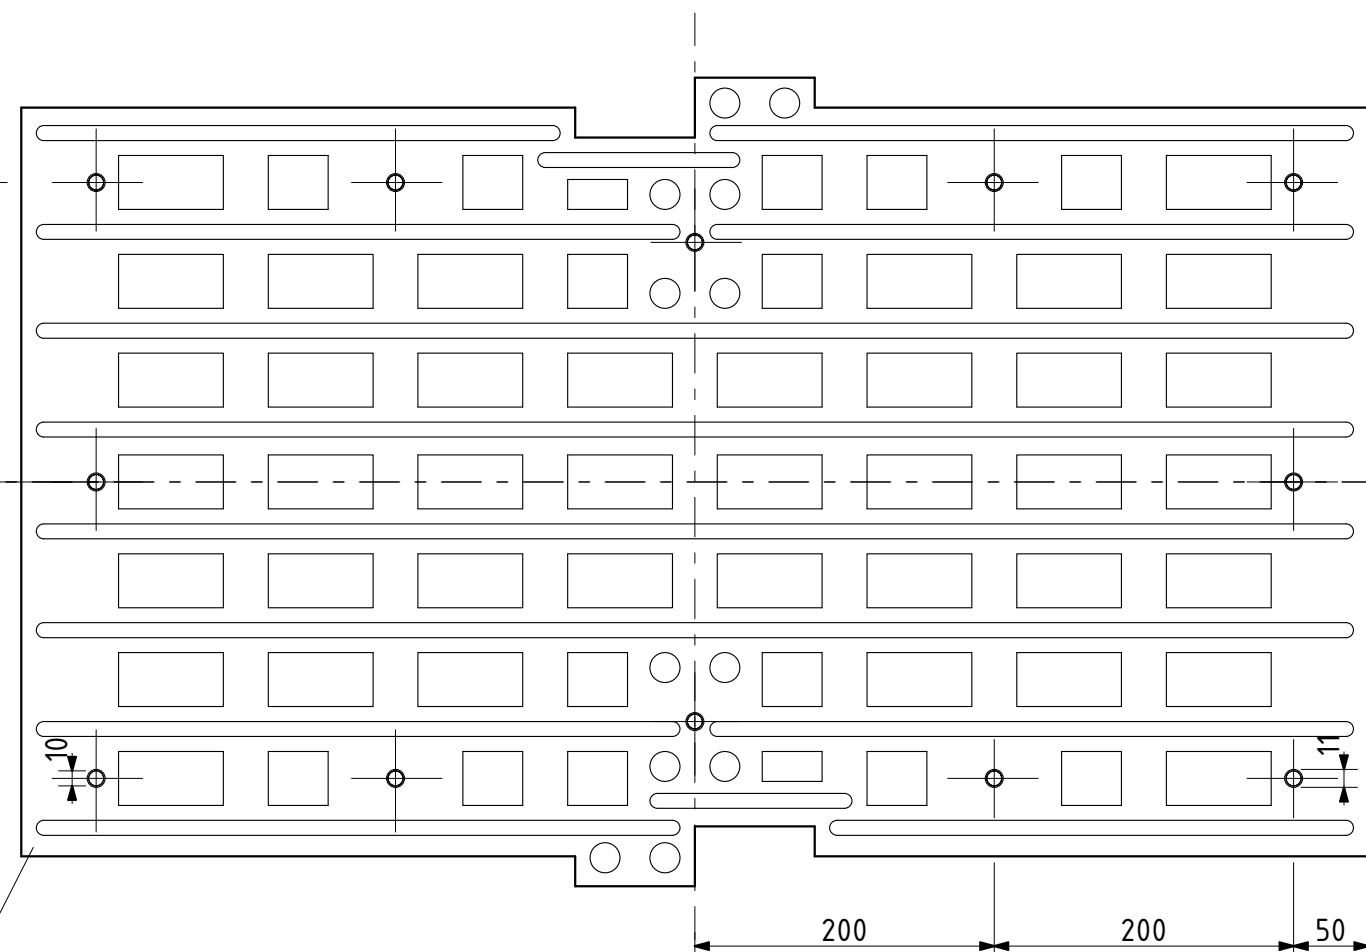

1-1

2-2

3-3

Светоотражающий элемент, 8шт

ИДН 900-1 (средний элемент)

Артикул: РТ01И0013  
РТ01И0014

ООО "Оптима Сервис"

Искусственная дорожная неровность  
ИДН 900-1 (средний элемент),  
ИДН 900-2 (концевой элемент)

Материал: ударопрочная резина

М 1:5

Вес: 23,5кг; 7,5кг

Формат А3