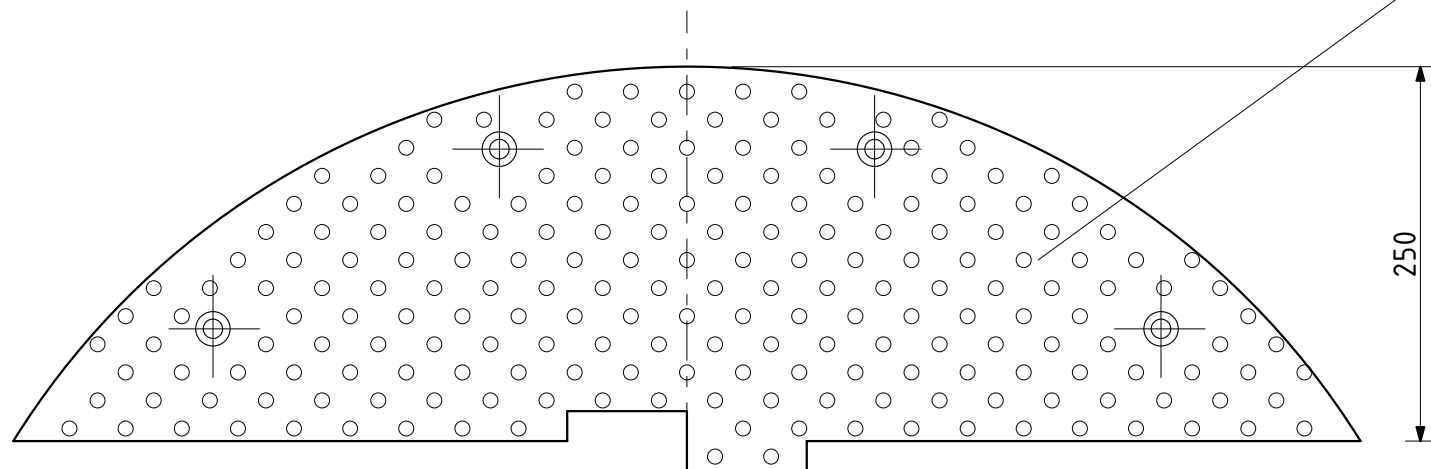

1-1

2-2

3-3

Светоотражающий элемент, 8шт

ИДН 900-1 (средний элемент)

Артикул: РТ01И0013  
РТ01И0014

ООО "Оптима Сервис"

Искусственная дорожная неровность  
ИДН 900-1 (средний элемент),  
ИДН 900-2 (концевой элемент)

Материал: ударопрочная резина

М 1:5

Вес: 23,5кг; 7,5кг

Формат А3