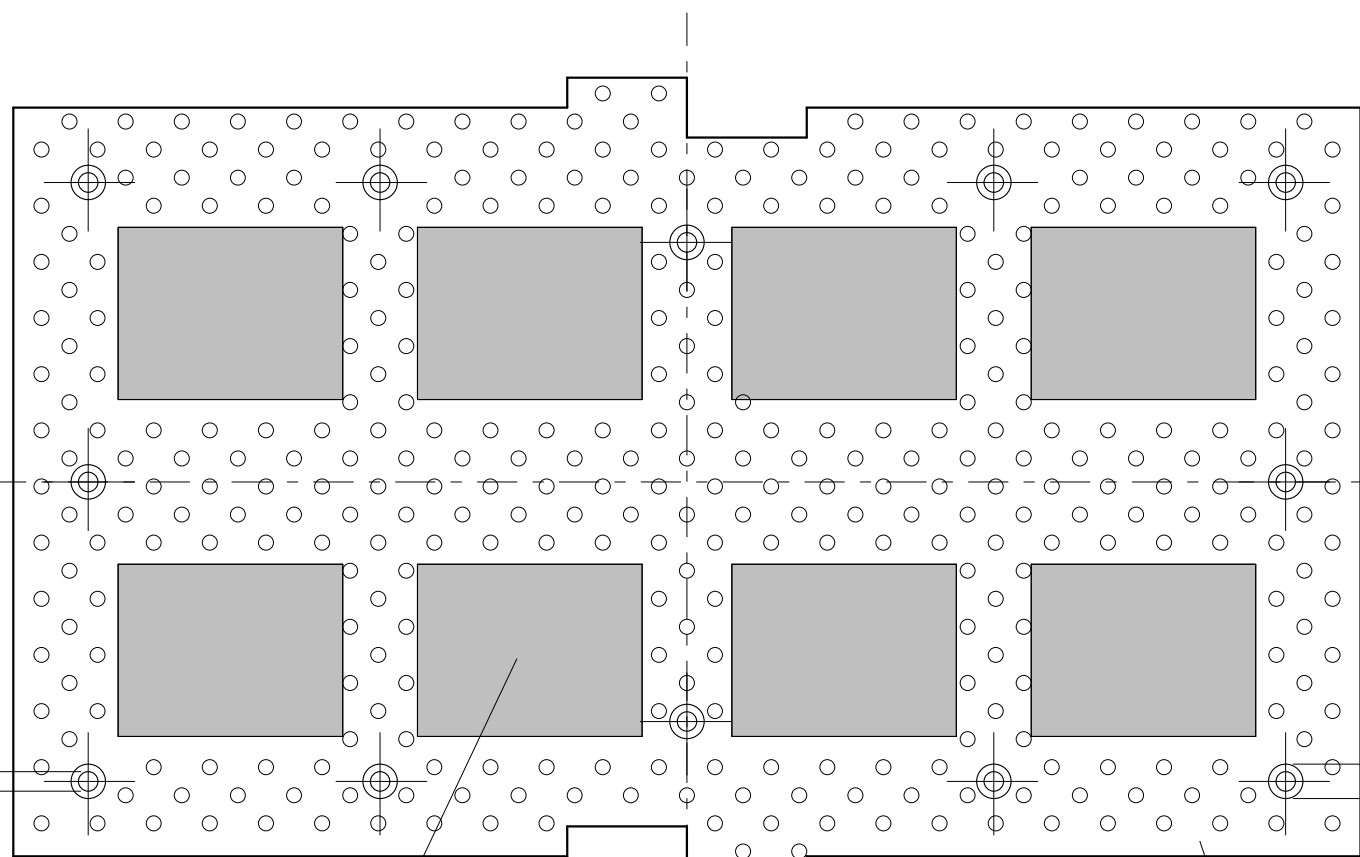

1-1

2-2

3-3

Светоотражающий элемент, 8шт

ИДН 900-1 (средний элемент)

Артикул: РТ01И0013  
РТ01И0014

ООО "Оптима Сервис"

Искусственная дорожная неровность  
ИДН 900-1 (средний элемент),  
ИДН 900-2 (концевой элемент)

Материал: ударопрочная резина

М 1:5

Вес: 23,5кг; 7,5кг

Формат А3